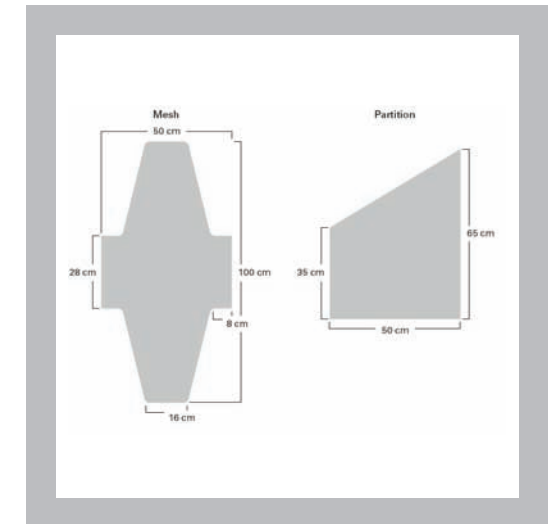

**TEPPICHE
SPECIAL EDITION
2012**

welcome

Farbauswahl

40 Farben stehen in der Bahnenware zur Verfügung.

Maße

Bahnenware 2 Meter breit.
Sonderformen nur bedingt möglich!

Eignung

Strapazierwert sehr gut.
Original Ziegenhaar-Teppich.

Maße

Bahnenware 4 Meter breit.
FreeScale Mesh und Partition lt. Grafik.
Sonderformen möglich.

Eignung

Strapazierwert extrem.
Getufteter Velours, uni.

Brandverhalten

Einstufung Cfl-S1

**IT IS SPECIAL AND UNIQUE
ITS SOMETHING DIFFERENT
NICE COLOURS WE LOVE IT COSY AND BEAUTIFUL
COOL STUFF NEW AND PLEASUREFUL DESIGN INSIDE**

Farbauswahl

15 Farben stehen in der Bahnenware zur Verfügung.

Maße

Bahnenware 4 Meter breit.
Sonderformen möglich.

Eignung

Strapazierwert normal.
Preiswerter getufteter Velours, uni.

Brandverhalten

Einstufung Cfl-S1

Maße

Bahnenware 2 Meter breit.
Sonderformen möglich. Eignung für Sitzstufen und Bänke nur bedingt.

Eignung

Strapazierwert sehr gut.
PP-Markenfaser.

Brandverhalten

Schwer entzündbar.

IT IS SPECIAL AND UNIQUE
 ITS SOMETHING DIFFERENT
 NICE COLOURS WE LOVE IT COSY AND BEAUTIFUL
 COOL STUFF NEW AND PLEASUREFUL DESIGN INSIDE